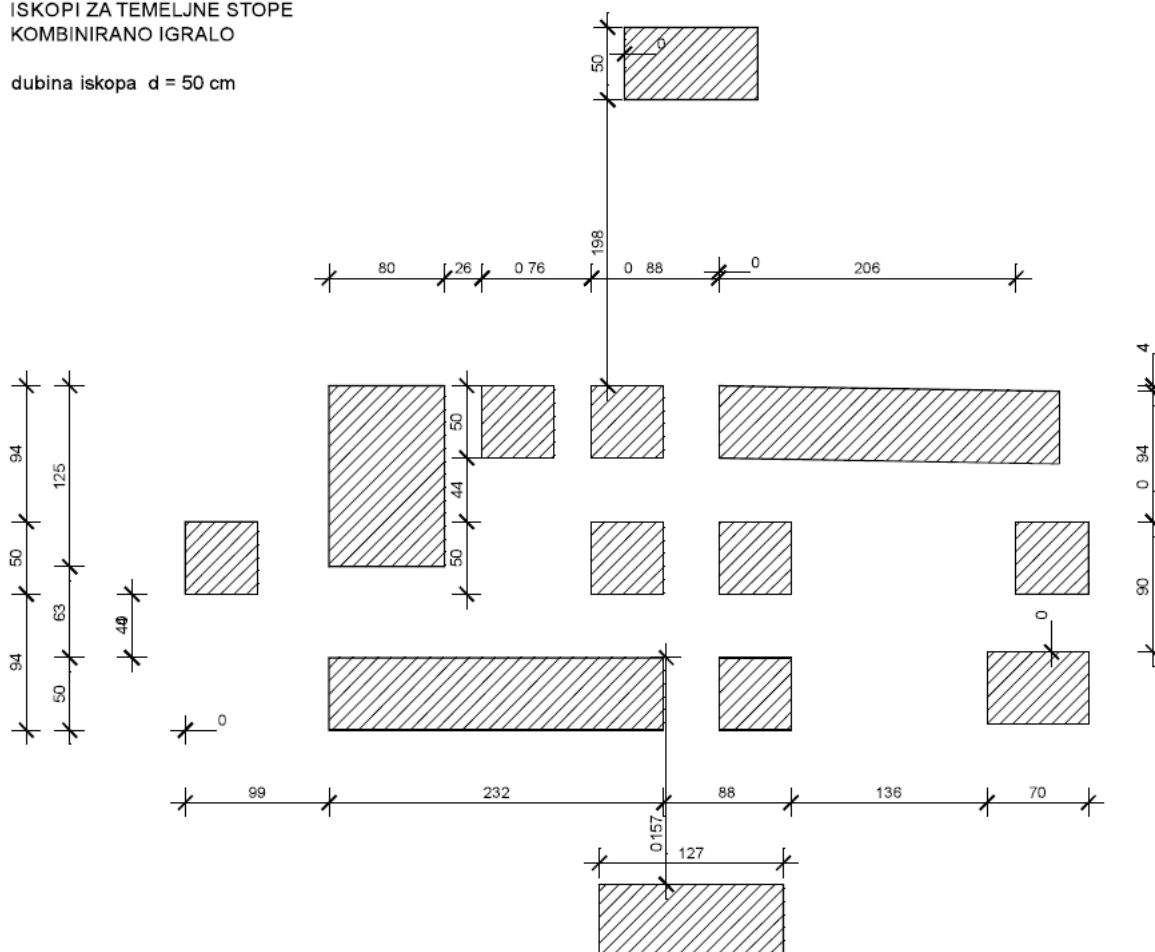

PRILOG TROŠKOVNIKA VANJSKE OPREME – DJEČJI VRTIĆ VIŠKOVO – PODRUČNI OBJEKT U MARČELJIMA

Slika br. 1 – Približan izgled: Kombinirano igralo u obliku broda i shematski prikaz rasporeda temelja

ISKOPJI ZA TEMELJNE STOPE
KOMBINIRANO IGRALO

dubina iskopa $d = 50$ cm

Slika br. 2 – Približan izgled: Kombinirano igralo u obliku kućice

Slika br. 3 – Približan izgled: Klackalica sa dvije grede za četvero djece

Slika br. 4 – Približan izgled: Učilica visinomjer

Slika br. 4 – Približan izgled: Ploča za pisanje